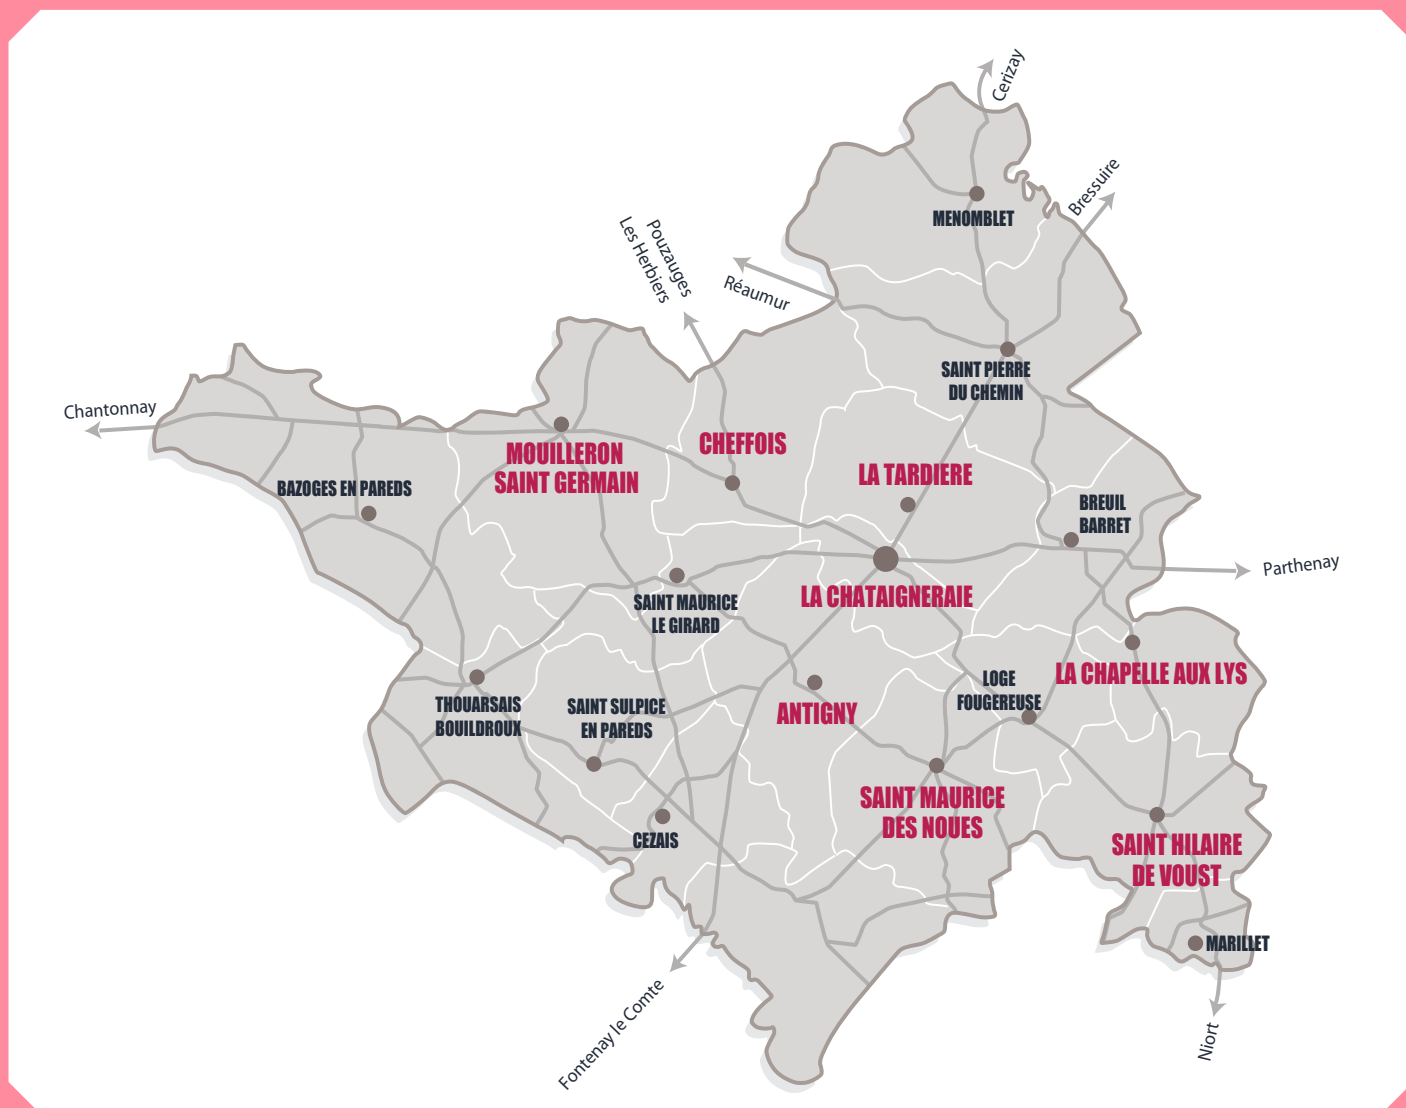

OCTOBRE ROSE

Mobilisons nous pour la prévention du cancer du sein

LA JOSÉPHINE 2022 : LE RETOUR DE LA VAGUE ROSE

Samedi 1^{er} octobre

- A 10h30 - Salle de sport - La Tardière
- A 16h45 - Salle des Sports - Mouilleron-Saint-Germain

Dimanche 2 octobre

- A 10h00 - La Vallée Verte - Cheffois
- A 10h00 - Mairie - Saint Hilaire-de-Voust
- A 10h00 - Salle des Fêtes - Saint Maurice-des-Noues

Vendredi 7 octobre

- A 19h00 - Mairie - Antigny

Samedi 8 octobre

- A 9h30 - Mairie - La Chapelle-aux-Lys
- A partir de 10h30 - Espace de La Gare - La Châtaigneraie

**8 Communes du Pays de La
Châtaigneraie participent à la
Jospépine.**

**Plus d'information sur [www. https://
www.laroquesurion.fr/lajosephine/](https://www.laroquesurion.fr/lajosephine/)**

 **Les professionnels du territoire se mobilisent tous au long du mois d'octobre afin de sensibiliser au dépistage du cancer du sein. Retrouvez-les le 8 octobre à l'occasion de la marche organisée à La Châtaigneraie.**